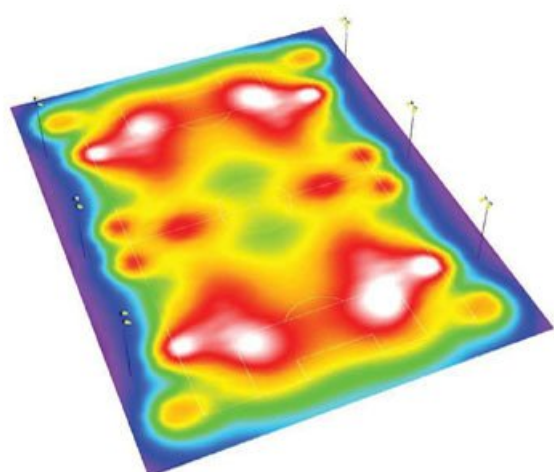

Une technologie LED